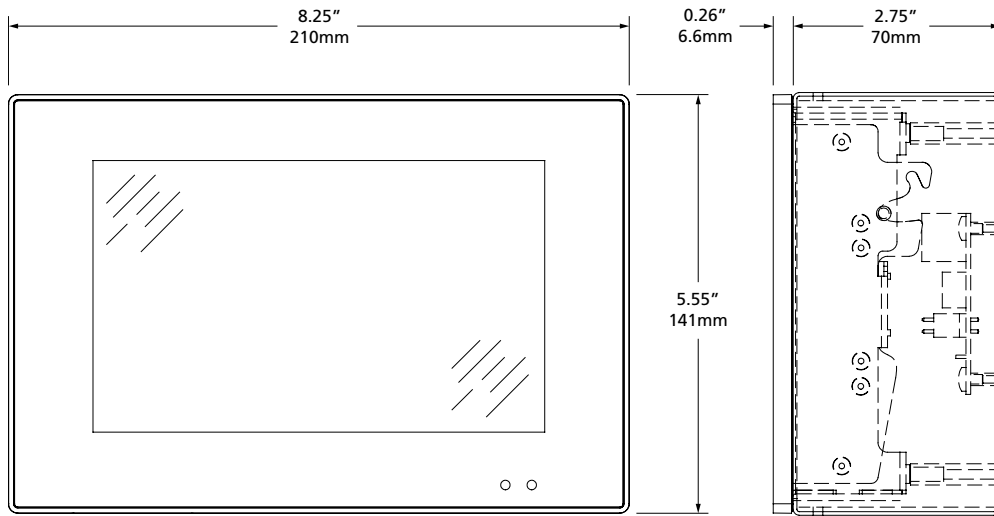

PARADIGM 7" TOUCHSCREEN SURFACE MOUNT