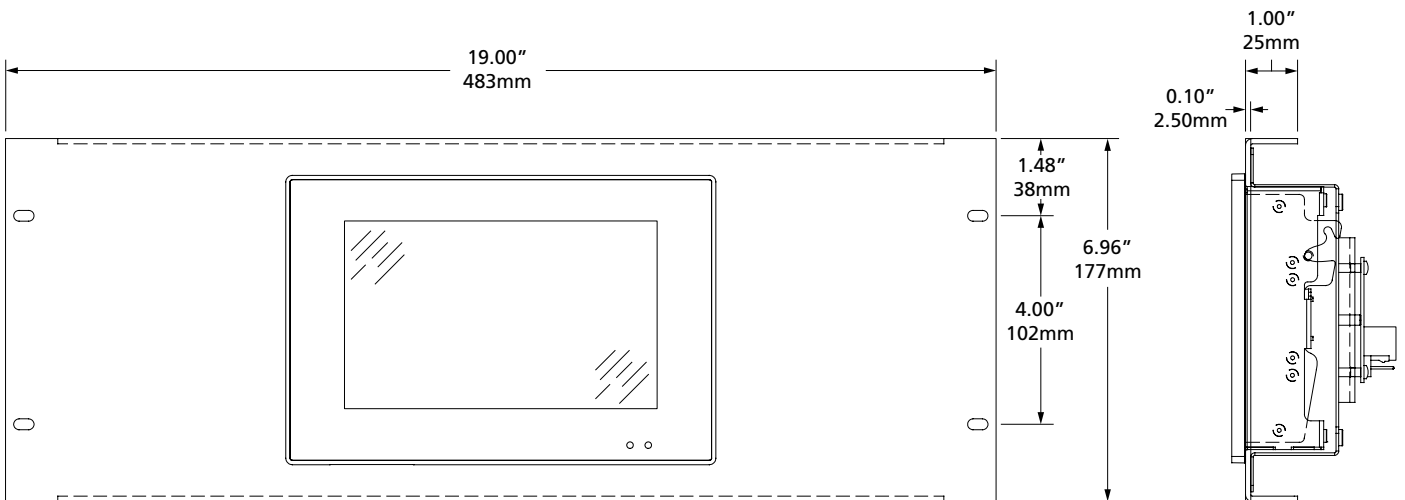

PARADIGM 7" TOUCHSCREEN RACK MOUNT