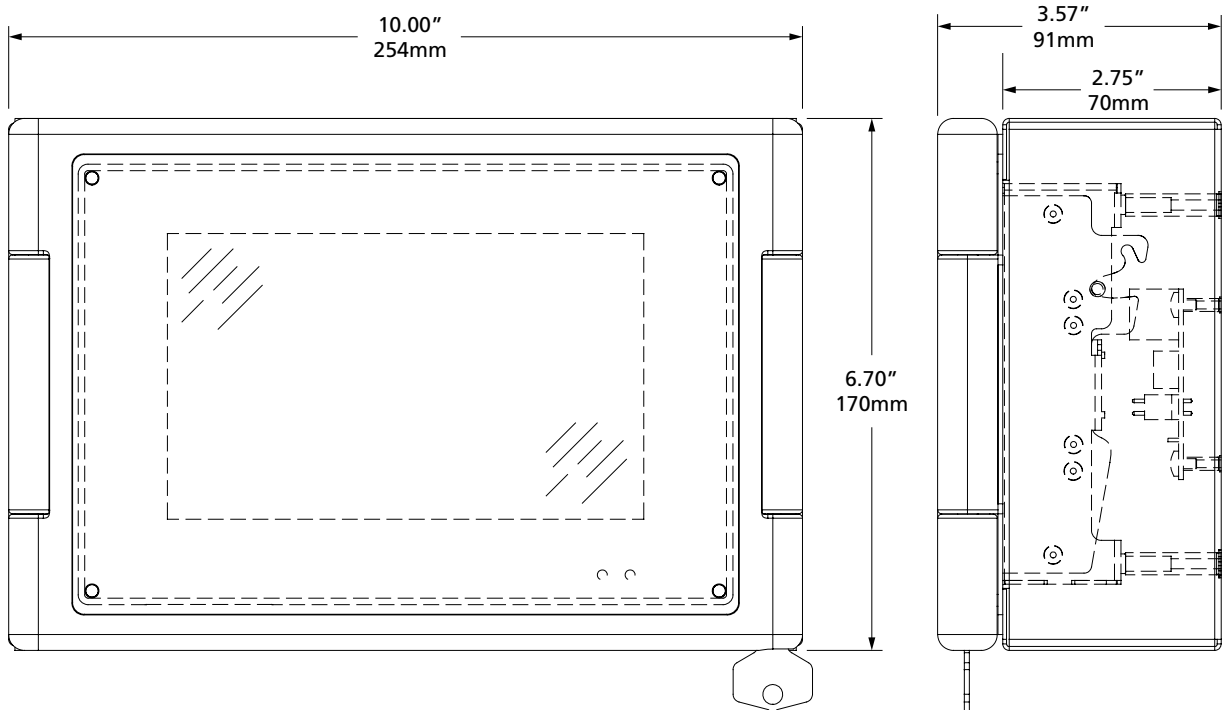

PARADIGM 7" TOUCHSCREEN LOCKING COVER SURFACE MOUNT