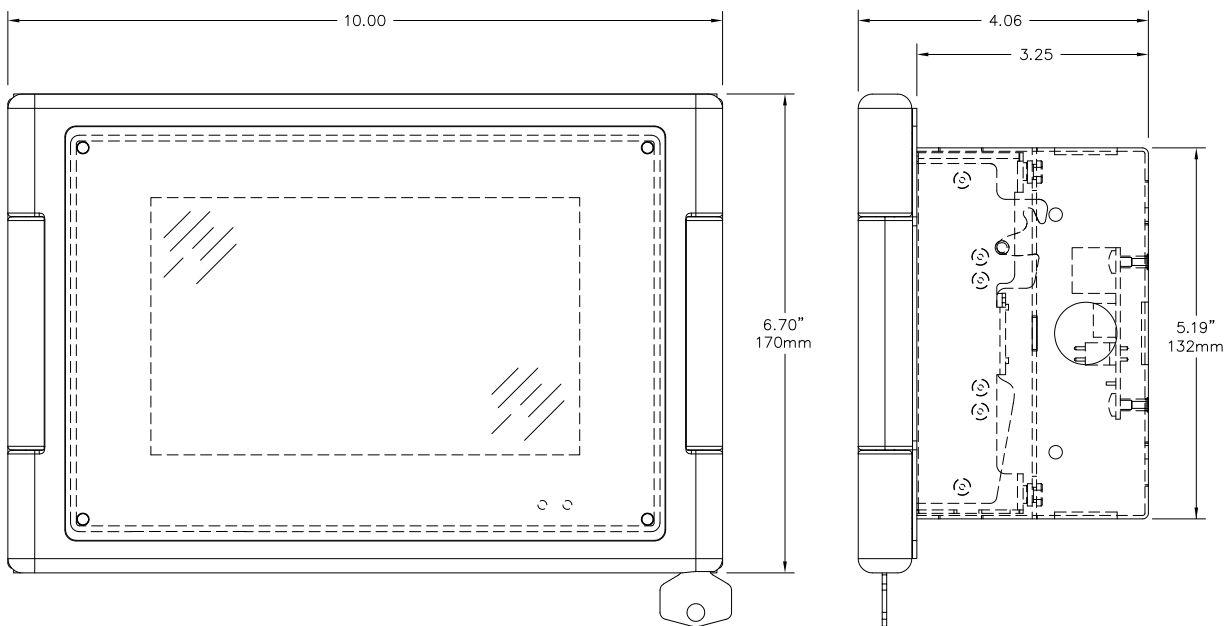

PARADIGM 7" TOUCHSCREEN LOCKING COVER FLUSH MOUNT

KEN PRODUCTION SERVICES INC.

株式会社 剣プロダクションサービス

〒223-0057

横浜市港北区新羽町1166

TEL:045-547-2288 FAX:045-547-2221

Web: www.kenpro-inc.com