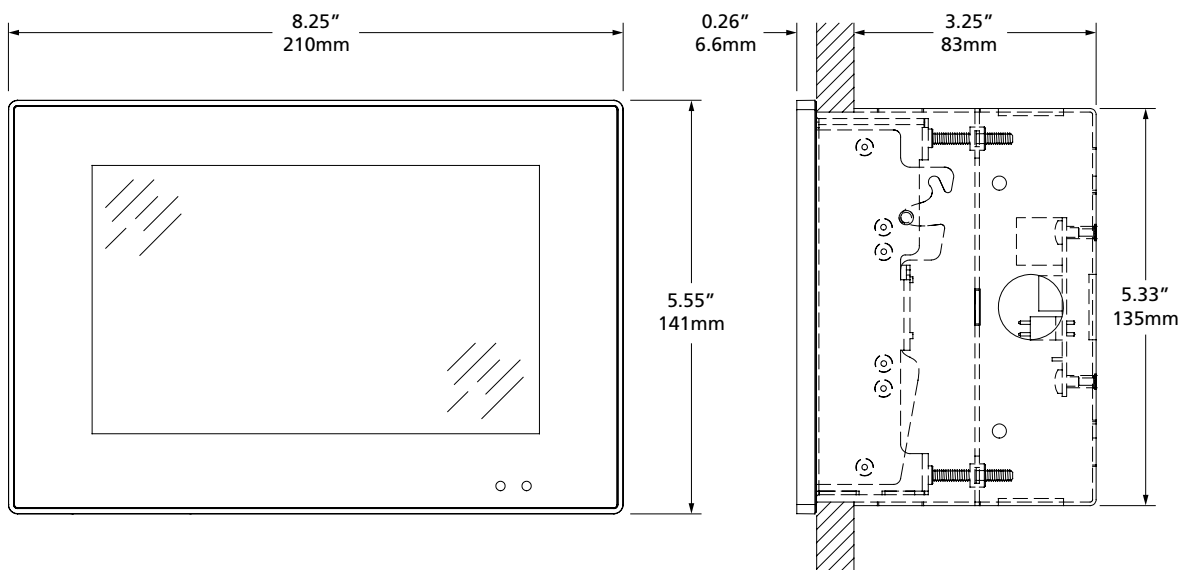

仕様

機能

- ・ 操作ページとは別に独立したセットアップ画面内蔵
- ・ 設定のアップロード方法：
  - Light Designer™ ソフトウェア
  - Paradigm コントロールプロセッサ (P-ACP)
  - USB メモリ
  - SD カード
- ・ 複数のコンフィギュレーションを1つのタッチスクリーン内に備え、画面上のメニューからどのコンフィギュレーションを使用するか選択可能
- ・ 最大 30 ページ
- ・ 各チャンネルごとの個別制御
- ・ プリセットの記録と選択
- ・ 部屋割り分割切替
- ・ プリセット、シーケンス、マクロ、およびカスタム機能の実行 / 停止動作
- ・ タイムイベントの変更、修正
- ・ パスコードロックアウト
- ・ Light Designer™ ソフトウェアにてカスタムコントロールを構成可能
- ・ Control Designer™ ソフトウェアにてカスタムグラフィックスを作成

※上記の専用ソフトウェアは、ETC のトレーニングを受けた専門スタッフがを行います。

構造

- ・ バックライト、タッチスクリーンインターフェース付き、カラー7インチ液晶ディスプレイ
- ・ アルミニウムベゼル
- ・ 埋め込み型、露出ボックス型または EIA 規格 19 インチラックマウント型 (4U) から選択可能な装着方式
- ・ 暗い場所での操作に必要な輝度、コントラスト調整
- ・ 7 インチ WVGA ディスプレイ (800 × 480) 24 ビットカラー

電気仕様

- ・ Paradigm システム制御信号 Link Connect と DC24V で接続
- ・ Echelon® LonTalk® 制御信号 Link Connect : 2 芯+アースの専用線
- ・ DC24V 電源線 : 2 芯 (2mm) 電線
- ・ 他のステーション同様、スター型、バス型、リング型を組み合わせでの接続が可能
- ・ ネットワーク接続 : ネットワーク化された Paradigm システムへ PoE 供給の Cat5e ケーブルで接続可能

動作環境

- ・ 周囲温度 : 0 - 40°C
- ・ 湿度 : 10 - 90 % 結露なきこと

寸法

機種	高さ (H)	横幅 (W)
P-TS7	141 mm	210 mm
P-TS7-RM	177 mm	483 mm
Locking Cover	170 mm	254 mm

※取り付け金具の大きさは含みません。

重量

機種	重量	梱包重量
P-TS7	1.13 kg	1.45 kg
P-TS7-RM	2.27 kg	2.95 kg

※取り付け金具の重量は含みません。

PARADIGM 7" TOUCHSCREEN FLUSH MOUNT