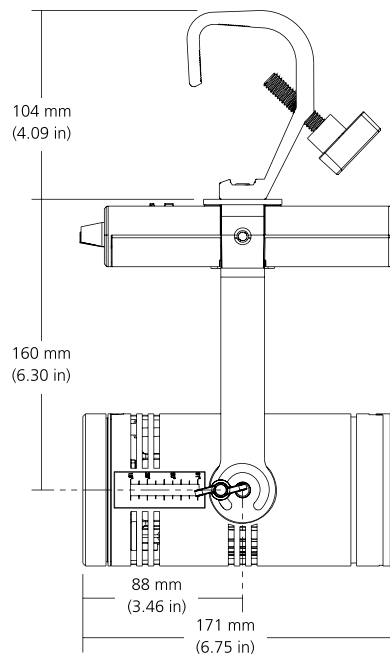

構造

WLZ 寸法

マウントタイプ	高さ	幅	奥行き
OneTrack マウント	299 mm	132 mm	358 mm
ポータブル	346 mm	132 mm	283 mm
キャンピー	264 mm	132 mm	283 mm

WLZ 重量

マウントタイプ	重量	梱包重量
OneTrack マウント	1.47 kg	1.93 kg
ポータブル	1.93 kg	2.38 kg
キャンピー	1.47 kg	1.93 kg

※取付金具は含みません。

OneTrack マウント：

ポータブル：