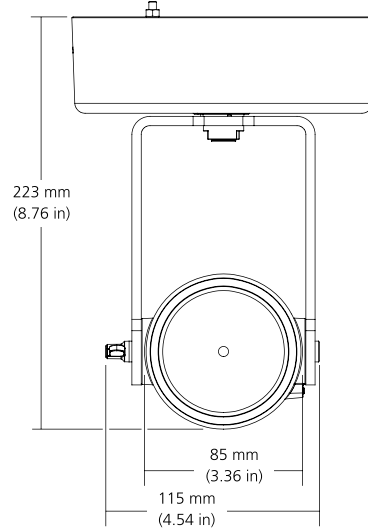

キャンピー :

株式会社 剣プロダクションサービス
〒223-0057 横浜市港北区新羽町1166
TEL:045-547-2288 FAX:045-547-2221
Web: www.kenpro-inc.com

X @ken_pro85

@ken_pro85

YouTube