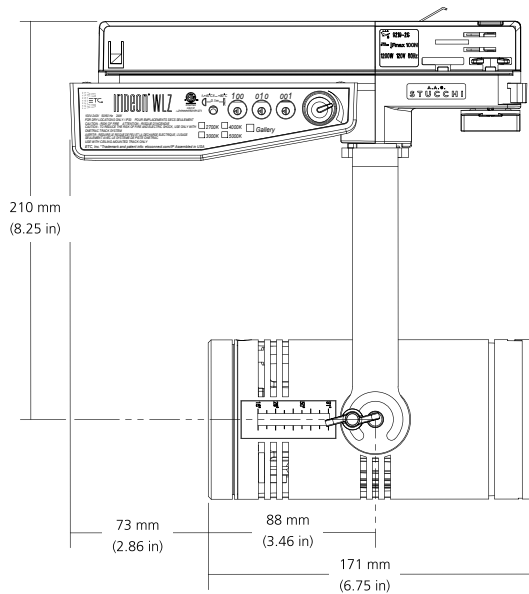

構造

WLZ 寸法

マウントタイプ	高さ	幅	奥行き
OneTrack マウント	299 mm	132 mm	358 mm
ポータブル	346 mm	132 mm	283 mm
キャンピー	264 mm	132 mm	283 mm

WLZ 重量

マウントタイプ	重量	梱包重量
OneTrack マウント	1.47 kg	1.93 kg
ポータブル	1.93 kg	2.38 kg
キャンピー	1.47 kg	1.93 kg

※取付金具は含みません。

OneTrack マウント：