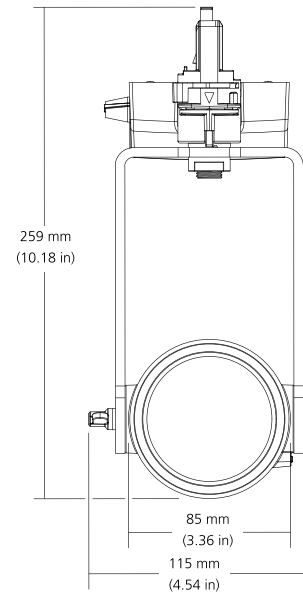

構造

WLZ 寸法

マウントタイプ	高さ	幅	奥行き
OneTrack マウント	299 mm	132 mm	358 mm
ポータブル	346 mm	132 mm	283 mm
キャンピー	264 mm	132 mm	283 mm

WLZ 重量

マウントタイプ	重量	梱包重量
OneTrack マウント	1.47 kg	1.93 kg
ポータブル	1.93 kg	2.38 kg
キャンピー	1.47 kg	1.93 kg

※取付金具は含みません。

OneTrack マウント：