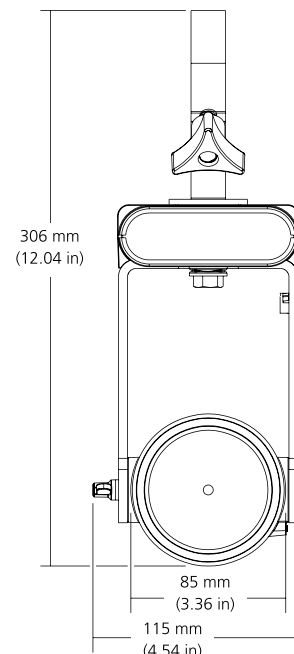

構造

WLZ 寸法

マウントタイプ	高さ	幅	奥行き
OneTrack マウント	299 mm	132 mm	358 mm
ポータブル	346 mm	132 mm	283 mm
キャンピー	264 mm	132 mm	283 mm

WLZ 重量

マウントタイプ	重量	梱包重量
OneTrack マウント	1.47 kg	1.93 kg
ポータブル	1.93 kg	2.38 kg
キャンピー	1.47 kg	1.93 kg

※取付金具は含みません。

OneTrack マウント：

ポータブル：