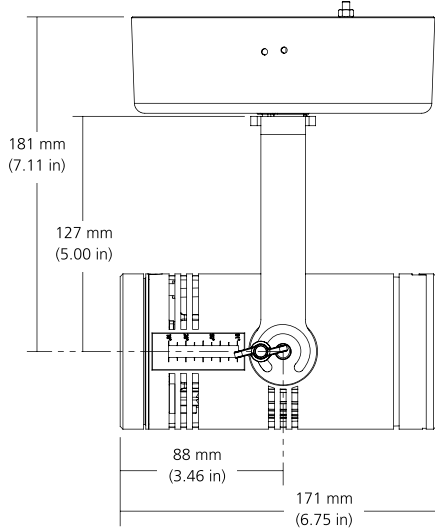

キャンピー :

株式会社 剣プロダクションサービス
〒223-0057 横浜市港北区新羽町1166
TEL:045-547-2288 FAX:045-547-2221
Web: www.kenpro-inc.com

X @ken_pro85

@ken_pro85

YouTube