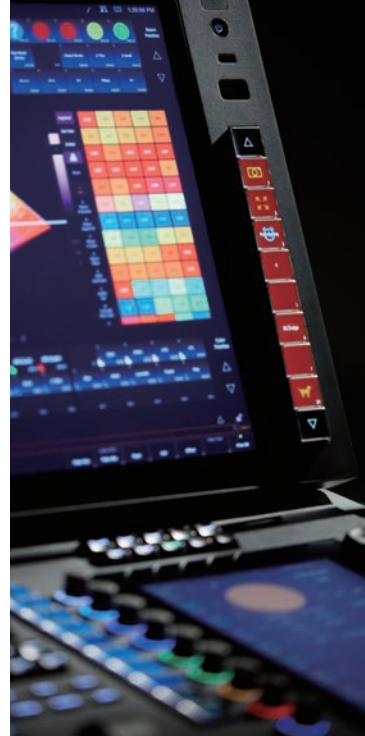

Eos Apex(イオス エイペックス)は、利便性をカスタマイズできるように設計されており、豊富なプログラミング サーフেসで、複雑な照明やメディアを実行する能力を備えています。ETCの照明コントロール コンソールの主カラインの中で最大かつ最も豪華なコンソールとして、究極の実践的なプロフェッショナルなワークスペースを提供します。Eos Apex は究極のコントロールプラットフォームを搭載した実践的な究極のプロフェッショナルなワークスペースです。

最先端の機能