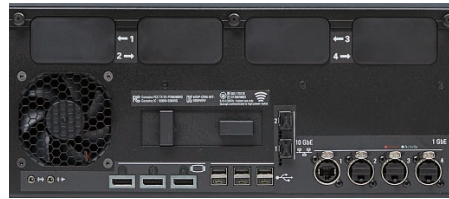

# eos A P E X

Apex20

Apex10

Apex5

ApexProcessor

Eos Apex( イオス エイペックス )は、利便性をカスタマイズできるように設計されており、豊富なプログラミング サーフেসで、複雑な照明やメディアを実行する能力を備えています。ETCの照明コントロール コンソールの主カラインの中で最大かつ最も豪華なコンソールとして、究極の実践的なプロフェッショナルなワークスペースを提供します。Eos Apex は究極のコントロールプラットフォームを搭載した実践的な究極のプロフェッショナルなワークスペースです。

## 選べる I/O ガレージ

Eos Apex はショーごとに入力と出力をカスタマイズできます。あるプロジェクトではもう少し DMX が必要。次のプロジェクトではもう少し MIDI を足したいなど、必要に応じて I/O Garage のバックパックゲートウェイを交換できます。

Response MIDI Gateway

Response SMPTE Gateway

Response Serial Gateway

Gadget II DMX Gateway

## Apex モデル

品番	品名	付属アクセサリ
ETC-EosApex05	Eos Apex 5 卓 24,576 アウトプット	3 ボタン スクロール マウスとマウスパッド
ETC-EosApex10	Eos Apex10 卓 24,576 アウトプット	チェリー バックライト付きキーボード
ETC-EosApex20	Eos Apex20 卓 24,576 アウトプット	ロック付き IEC 電源コード
ETC-EosApexPROC	Eos Apex プロセッサ 24,576 アウトプット	24 インチ LED リトライト
すべてのモデルは、ワイヤレス無線 (WiFi および Bluetooth) なしで利用できます。注文情報については、弊社にお問い合わせください。24K を超える出力が必要なプロジェクトについては、弊社にお問い合わせください。		Augment3d AR ターゲット キット
		ダストカバー